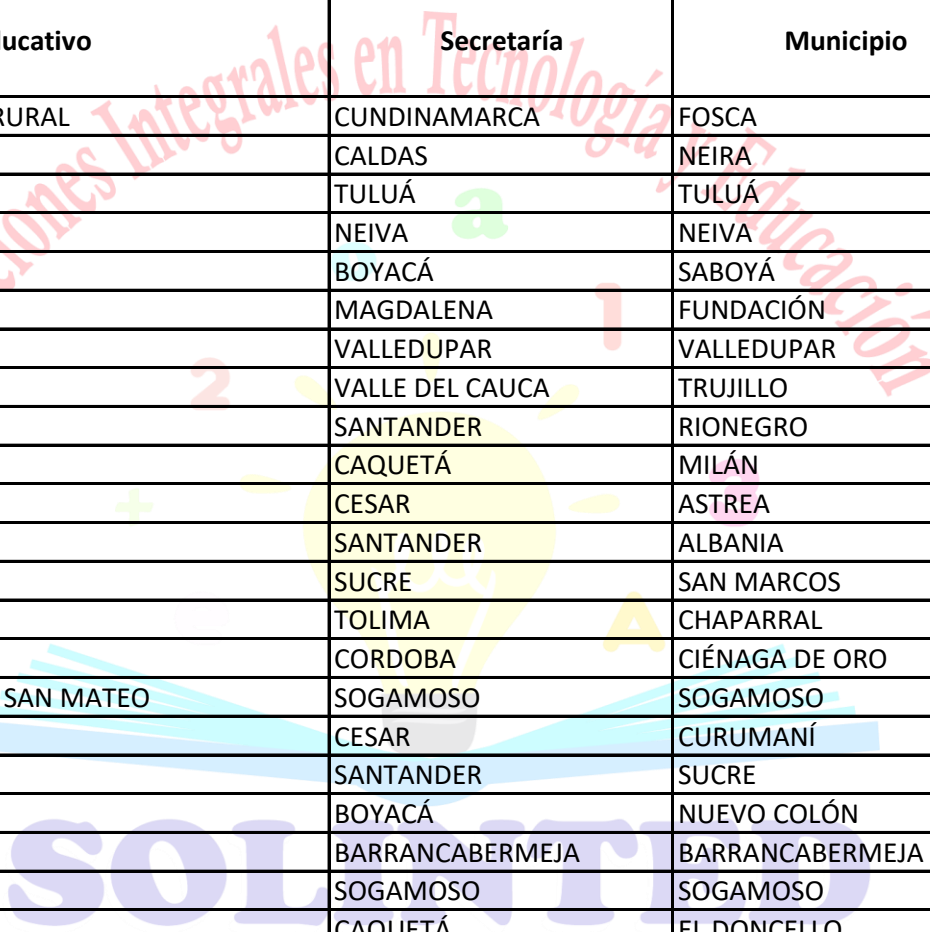

PTO	Establecimiento Educativo	Secretaría	Municipio	Cal	Promedio	
					Sociales y Ciudadanas	Puntaje Global
8580	IE DEPARTAMENTAL DE DESARROLLO RURAL	CUNDINAMARCA	FOSCA	A	40	221
8581	IE PIO XII	CALDAS	NEIRA	A	40	219
8582	IE ALTO ROCIO	TULUÁ	TULUÁ	A	40	223
8583	IE AIPECITO	NEIVA	NEIVA	A	40	222
8584	IE JOSE MARIA CORDOBA	BOYACÁ	SABOYÁ	A	40	220
8585	IE DEPARTAMENTAL 23 DE FEBRERO	MAGDALENA	FUNDACIÓN	A	40	220
8586	IE TECNICO JOSE CELESTINO MUTIS	VALLEDUPAR	VALLEDUPAR	A	40	220
8587	IE MANUEL MARIA MALLARINO	VALLE DEL CAUCA	TRUJILLO	A	40	218
8588	IE GALAPAGOS	SANTANDER	RIONEGRO	A	40	230
8589	IER ANGEL RICARDO ACOSTA	CAQUETÁ	MILÁN	A	40	221
8590	IE LUIS CARLOS GALAN SARMIENTO	CESAR	ASTREA	A	40	220
8591	COL RAFAEL URIBE URIBE	SANTANDER	ALBANIA	A	40	220
8592	IE MARIA INMACULADA	SUCRE	SAN MARCOS	A	40	219
8593	IE TECNICA CAMACHO ANGARITA	TOLIMA	CHAPARRAL	A	40	219
8594	IE PUNTA DE YAÑEZ	CORDOBA	CIÉNAGA DE ORO	A	40	226
8595	COL DE EDUCACION FORMAL FLEXIBLE SAN MATEO	SOGAMOSO	SOGAMOSO	A	40	218
8596	IE SAN SEBASTIAN	CESAR	CURUMANÍ	A	40	217
8597	IE ARALES	SANTANDER	SUCRE	A	40	218
8598	IE LLANO GRANDE	BOYACÁ	NUEVO COLÓN	A	40	225
8599	IE LOS LAURELES	BARRANCABERMEJA	BARRANCABERMEJA	A	40	220
8600	IE COL EMPRESARIAL DE BOYACÁ	SOGAMOSO	SOGAMOSO	A	40	212
8601	IE R. PUERTO MANRIQUE	CAQUETÁ	EL DONCELLO	A	40	222
8602	IE T. JOSE JOAQUIN ORTIZ	BOYACÁ	PUERTO BOYACÁ	A	40	221